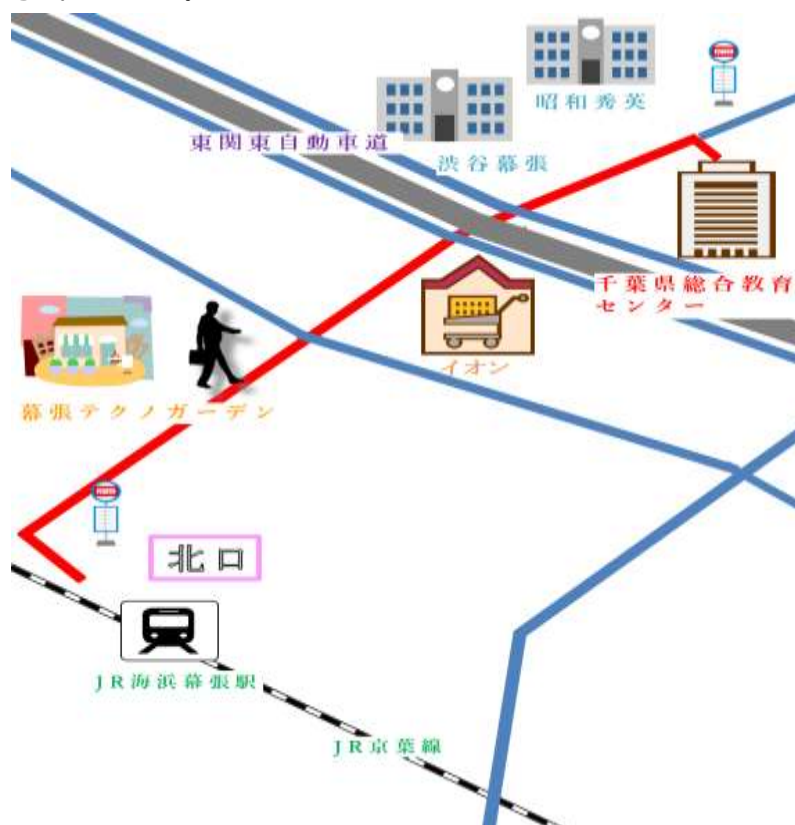

教育庁オフィスまでのアクセス

アクセス Access

- ・千葉都市モノレール
- 「県庁前駅」から徒歩 5 分
- ・JR 本千葉駅徒歩 10 分

幕張オフィスまでのアクセス

〈電車・徒歩の場合〉

1. JR 総武線 ・幕張駅から徒歩約20分
2. JR 京葉線 ・海浜幕張駅から徒歩約15分
3. 京成線 ・京成幕張駅から徒歩約18分

〈電車・バスの場合〉

1. JR 総武線
 - ・幕張駅北口2番乗り場から千葉シーサイドバス「海浜幕張」「QVC マリンフィールド」行き 「総合教育センター」下車 徒歩約1分
2. JR 京葉線
 - ・海浜幕張駅5番乗り場から京成バス「京成幕張駅」行き
 - ・海浜幕張駅7番乗り場から千葉シーサイドバス「ヨーカドー」方面行き
 - ・海浜幕張8番乗り場から平和交通バス「ヨーカドー」方面行き
 - ともに「総合教育センター」下車 徒歩約2分
3. 京成線
 - ・京成幕張駅1番乗り場から京成バス「QVC マリンフィールド」行き
 - 「総合教育センター」下車 徒歩約1分